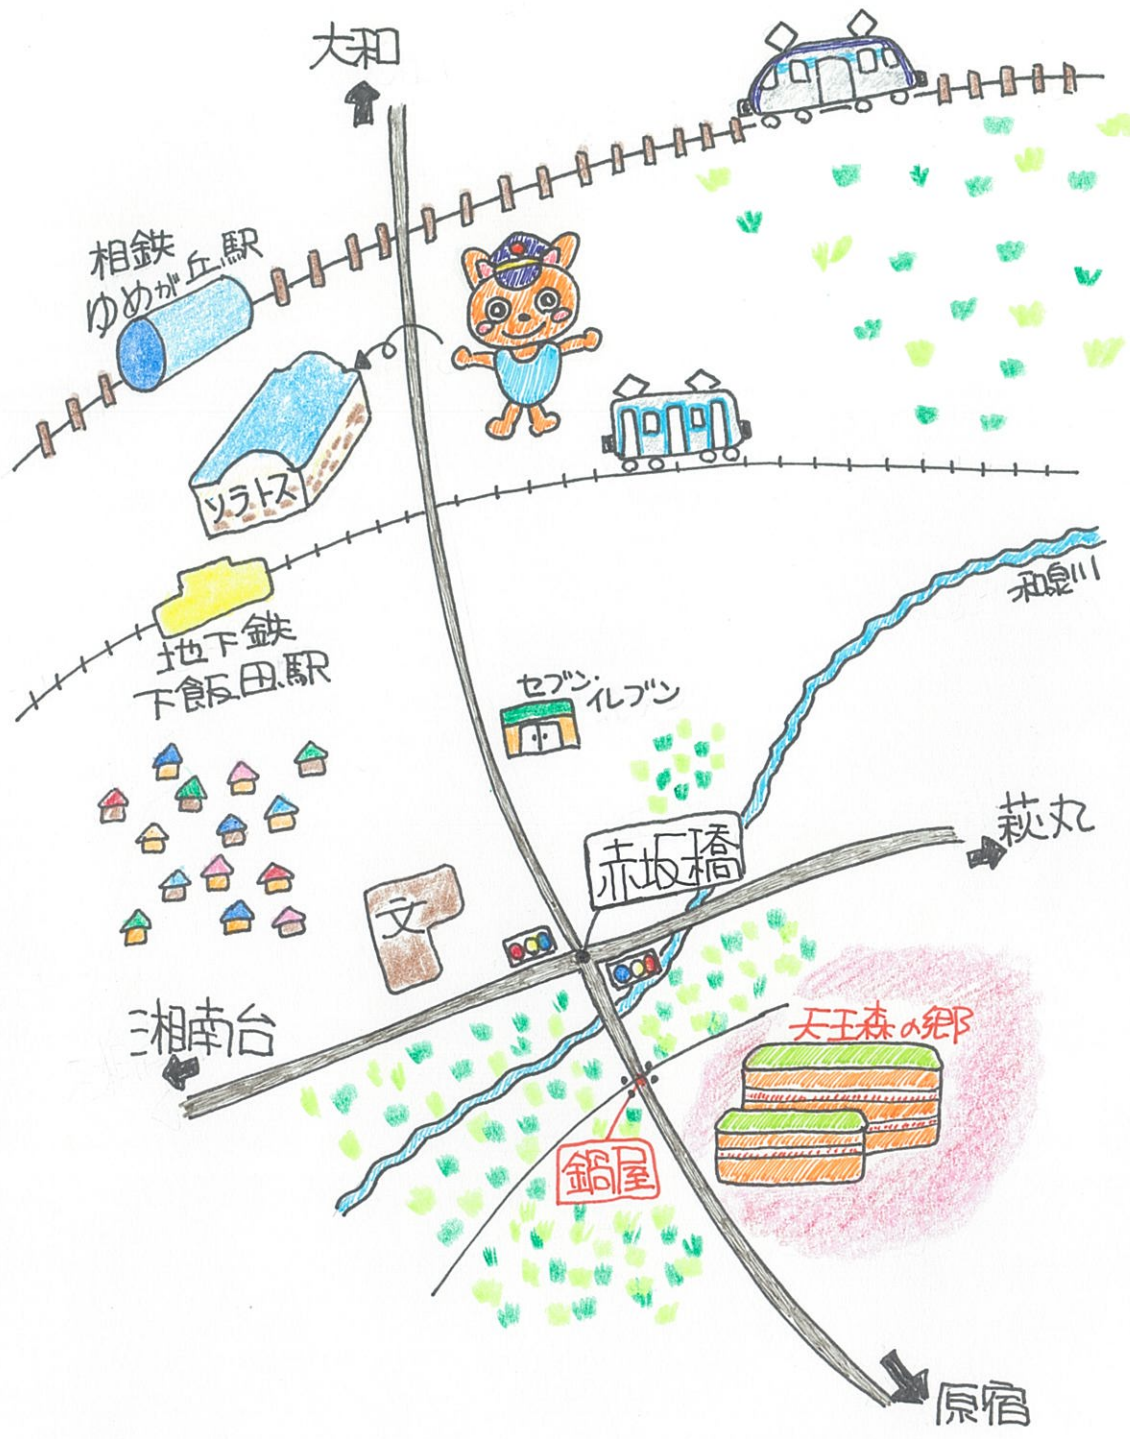

# 会場場所地図

たちばな会  
天王森の郷  
会泉区和泉町733  
☎045-804-3311  
環状4号